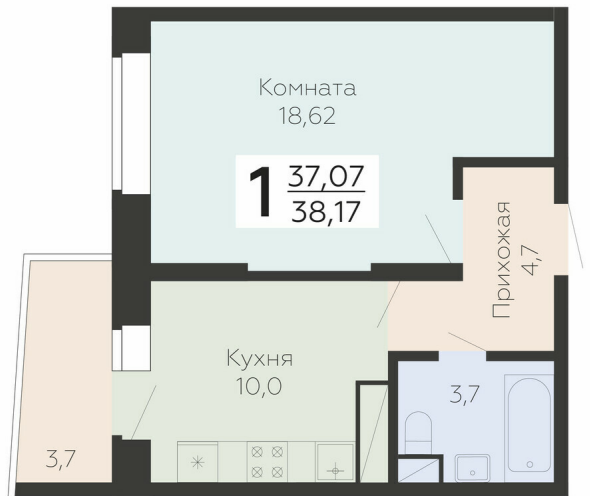

<https://rzv.ru/choice-flat/flat-6972219/>

г. Подольск, Московская обл. г. Подольск, ул.
Садовая, 3/1

№ квартиры: 231

Этаж: 14

Площадь: 38.17 кв. м.

Стоимость м2: 194 200

Стоимость: 7 412 614

Действительно на: 25.06.2026

Расположение на этаже

Расположение на генплане