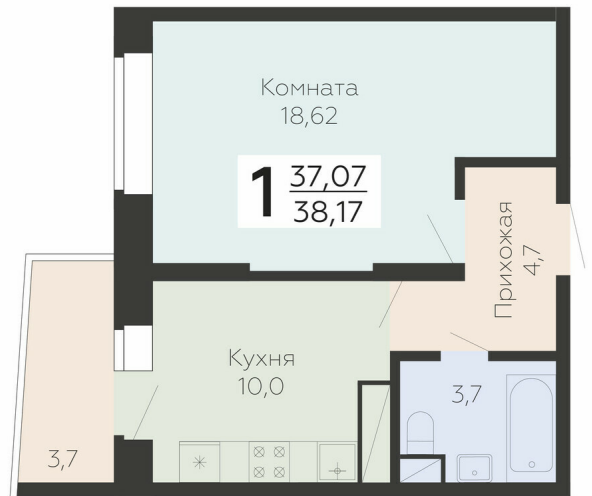

<https://rzv.ru/choice-flat/flat-6972220/>

г. Подольск, Московская обл. г. Подольск, ул.
Садовая, 3/1

№ квартиры: 237

Этаж: 15

Площадь: 38.17 кв. м.

Стоимость м2: 194 200

Стоимость: 7 412 614

Действительно на: 25.06.2026

Расположение на этаже

Расположение на генплане