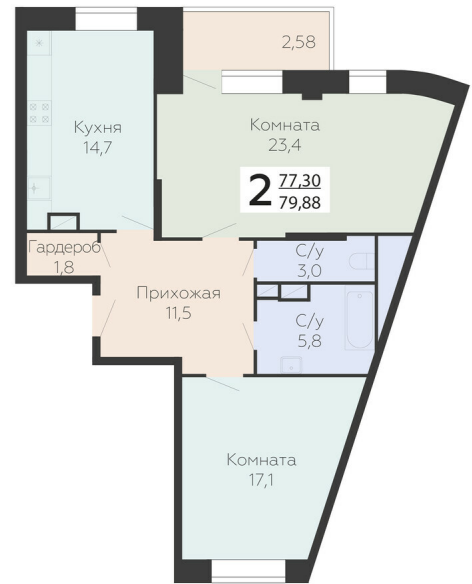

<https://rzv.ru/choice-flat/flat-6972224/>

г. Подольск, Московская обл. г. Подольск, ул.
Садовая, 3/1

№ квартиры: 680

Этаж: 6

Площадь: 79.88 кв. м.

Стоимость м2: 165 200

Стоимость: 13 196 176

Действительно на: 25.06.2026

Расположение на этаже

Расположение на генплане