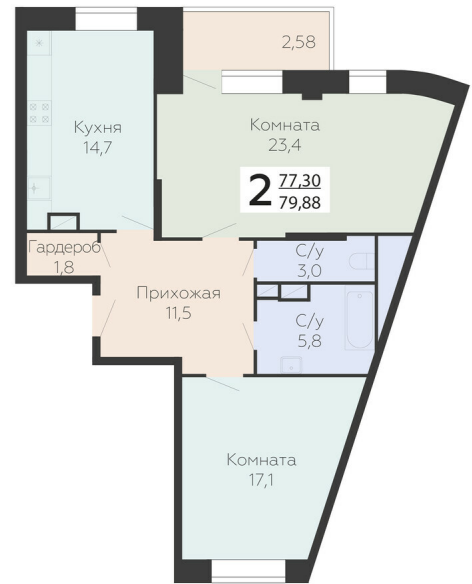

<https://rzv.ru/choice-flat/flat-6972225/>

г. Подольск, Московская обл. г. Подольск, ул. Садовая, 3/1

№ квартиры: 689

Этаж: 9

Площадь: 79.88 кв. м.

Стоимость м2: 165 200

Стоимость: 13 196 176

Действительно на: 25.06.2026

Расположение на этаже

Расположение на генплане