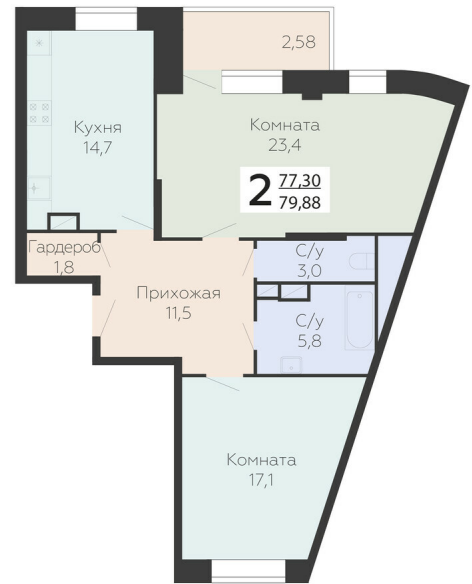

<https://rzv.ru/choice-flat/flat-6972228/>

г. Подольск, Московская обл. г. Подольск, ул.
Садовая, 3/1

№ квартиры: 707

Этаж: 15

Площадь: 79.88 кв. м.

Стоимость м2: 165 200

Стоимость: 13 196 176

Действительно на: 28.05.2026

Расположение на этаже

Расположение на генплане