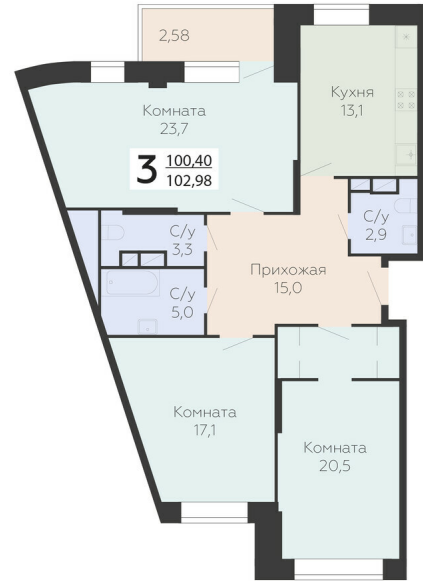

<https://rzv.ru/choice-flat/flat-6972230/>

г. Подольск, Московская обл. г. Подольск, ул.  
Садовая, 3/1

№ квартиры: 709

Этаж: 15

Площадь: 102.98 кв. м.

**Стоимость м2: 142 500**

**Стоимость: 14 674 650**

Действительно на: 25.06.2026

### Расположение на этаже

### Расположение на генплане