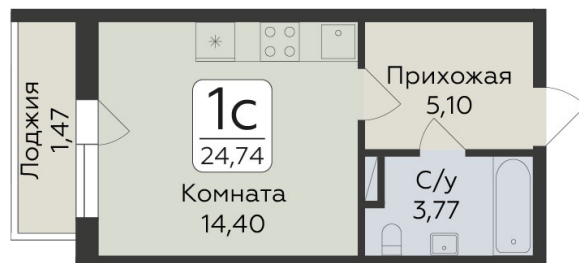

<https://rzv.ru/choice-flat/flat-6972299/>

г. дер. Лупполово, Ленинградская обл., д.

Лупполово, ул. Центральная

№ квартиры: 99

Этаж: 8

Площадь: 24.74 кв. м.

Стоимость м2: 157 130

Стоимость: 3 887 396

Действительно на: 28.05.2026

Расположение на этаже

Расположение на генплане