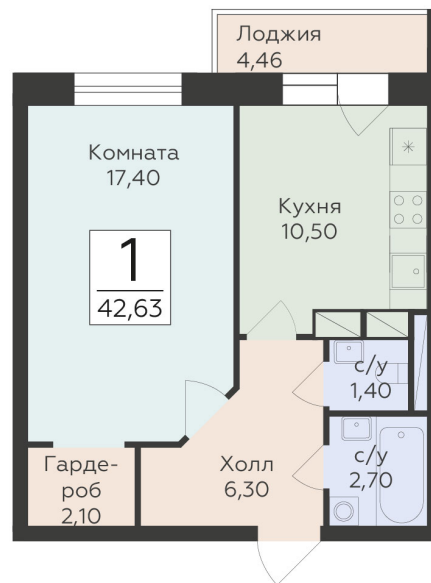

<https://rzv.ru/choice-flat/flat-6972316/>

г. Родники, Московская обл., пгт. Родники, ул.
Трудовая

№ квартиры: 133

Этаж: 12

Площадь: 42.63 кв. м.

Стоимость м2: 167 330

Стоимость: 7 133 278

Действительно на: 25.06.2026

Расположение на этаже

Расположение на генплане