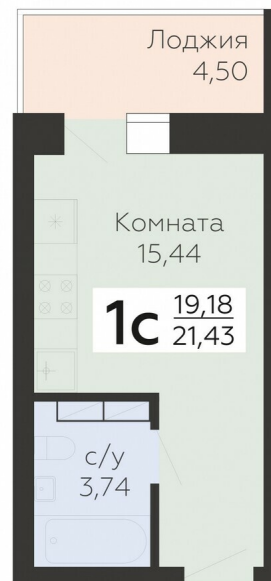

<https://rzv.ru/choice-flat/flat-6972336/>

г. Орёл, Орёл, ул. Панчука, 85

№ квартиры: 216

Этаж: 10

Площадь: 21.43 кв. м.

Стоимость м2: 114 500

Стоимость: 2 453 735

Действительно на: 25.06.2026

Расположение на этаже

Расположение на генплане