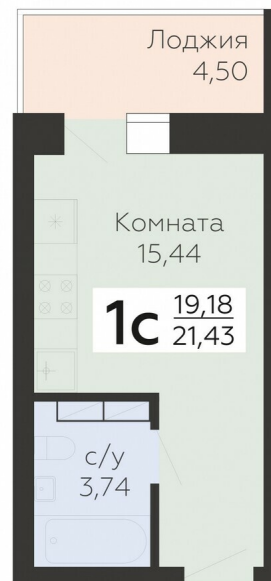

<https://rzv.ru/choice-flat/flat-6972337/>

г. Орёл, Орёл, ул. Панчука, 85

№ квартиры: 225

Этаж: 11

Площадь: 21.43 кв. м.

Стоимость м2: 114 500

Стоимость: 2 453 735

Действительно на: 25.06.2026

Расположение на этаже

Расположение на генплане