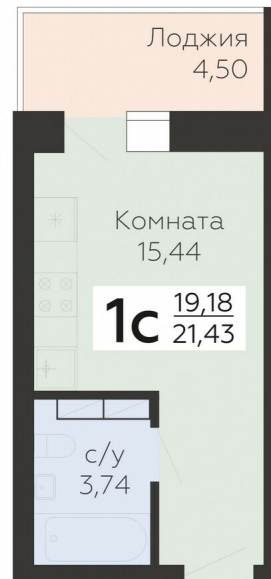

<https://rzv.ru/choice-flat/flat-6972338/>

г. Орёл, Орёл, ул. Панчука, 85

№ квартиры: 234

Этаж: 12

Площадь: 21.43 кв. м.

Стоимость м2: 114 500

Стоимость: 2 453 735

Действительно на: 25.06.2026

Расположение на этаже

Расположение на генплане