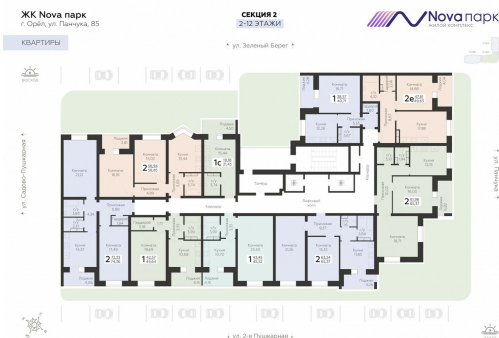

<https://rzv.ru/choice-flat/flat-6972339/>

г. Орёл, Орёл, ул. Панчука, 85

№ квартиры: 160

Этаж: 4

Площадь: 74.36 кв. м.

**Стоимость м2: 81 810**

**Стоимость: 6 083 392**

Действительно на: 26.06.2026

### Расположение на этаже

### Расположение на генплане