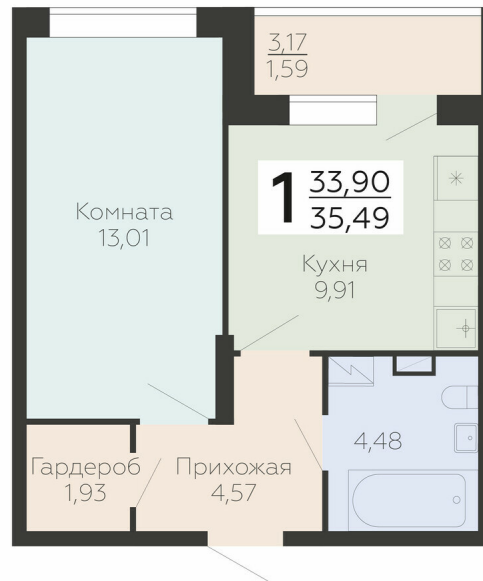

<https://rzv.ru/choice-flat/flat-6972345/>

г. Воронеж, Воронеж, ул. Березовая роща, 1с

№ квартиры: 147

Этаж: 5

Площадь: 35.49 кв. м.

**Стоимость м2: 191 200**

**Стоимость: 6 785 688**

Действительно на: 26.06.2026

### Расположение на этаже

### Расположение на генплане