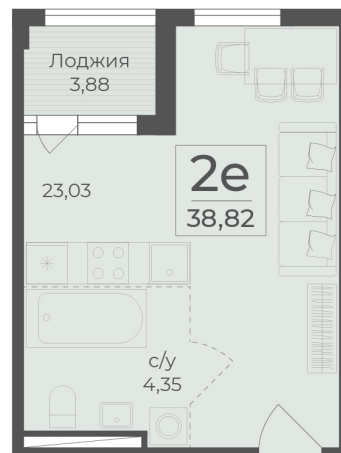

<https://rzv.ru/choice-flat/flat-6972397/>

г. Ялта, Ялта, в районе Южнобережного ш.

№ квартиры: 67

Этаж: 2

Площадь: 38.82 кв. м.

Стоимость м2: 340 440

Стоимость: 13 215 881

Действительно на: 26.06.2026

Расположение на этаже

Расположение на генплане