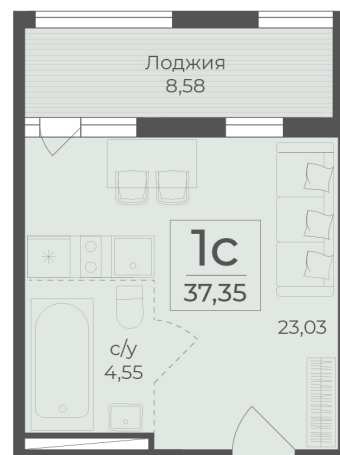

<https://rzv.ru/choice-flat/flat-6972400/>

г. Ялта, Ялта, в районе Южнобережного ш.

№ квартиры: 116

Этаж: 6

Площадь: 37.35 кв. м.

Стоимость м2: 358 350

Стоимость: 13 384 373

Действительно на: 26.06.2026

Расположение на этаже

Расположение на генплане