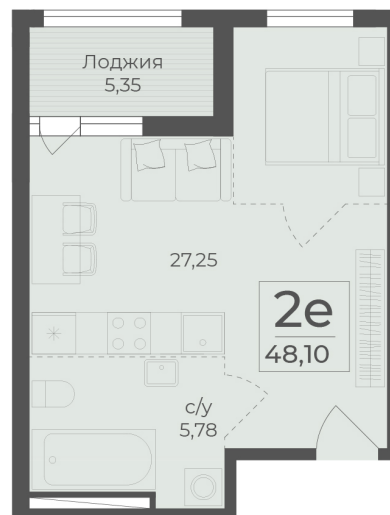

<https://rzv.ru/choice-flat/flat-6972402/>

г. Ялта, Ялта, в районе Южнобережного ш.

№ квартиры: 74

Этаж: 2

Площадь: 48.1 кв. м.

Стоимость м2: 336 360

Стоимость: 16 178 916

Действительно на: 26.06.2026

Расположение на этаже

Расположение на генплане