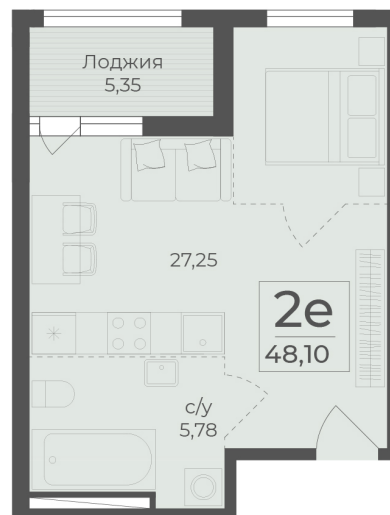

<https://rzv.ru/choice-flat/flat-6972403/>

г. Ялта, Ялта, в районе Южнобережного ш.

№ квартиры: 84

Этаж: 3

Площадь: 48.1 кв. м.

Стоимость м2: 354 050

Стоимость: 17 029 805

Действительно на: 26.06.2026

Расположение на этаже

Расположение на генплане