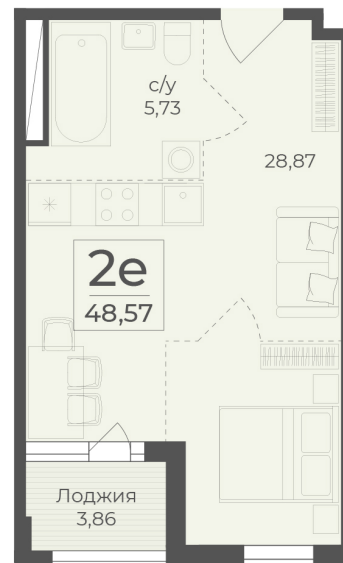

<https://rzv.ru/choice-flat/flat-6972404/>

г. Ялта, Ялта, в районе Южнобережного ш.

№ квартиры: 69

Этаж: 2

Площадь: 48.57 кв. м.

**Стоимость м2: 352 180**

**Стоимость: 17 105 383**

Действительно на: 26.06.2026

### Расположение на этаже

### Расположение на генплане