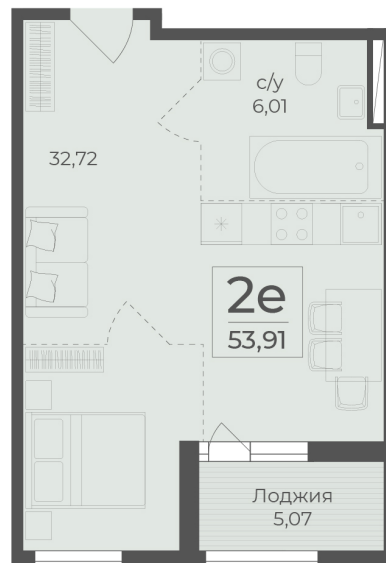

<https://rzv.ru/choice-flat/flat-6972406/>

г. Ялта, Ялта, в районе Южнобережного ш.

№ квартиры: 72

Этаж: 2

Площадь: 53.91 кв. м.

Стоимость м2: 345 950

Стоимость: 18 650 165

Действительно на: 26.06.2026

Расположение на этаже

Расположение на генплане