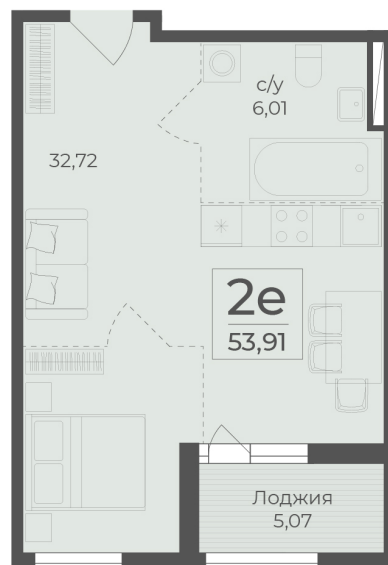

<https://rzv.ru/choice-flat/flat-6972408/>

г. Ялта, Ялта, в районе Южнобережного ш.

№ квартиры: 102

Этаж: 5

Площадь: 53.91 кв. м.

Стоимость м2: 364 050

Стоимость: 19 625 936

Действительно на: 26.06.2026

Расположение на этаже

Расположение на генплане