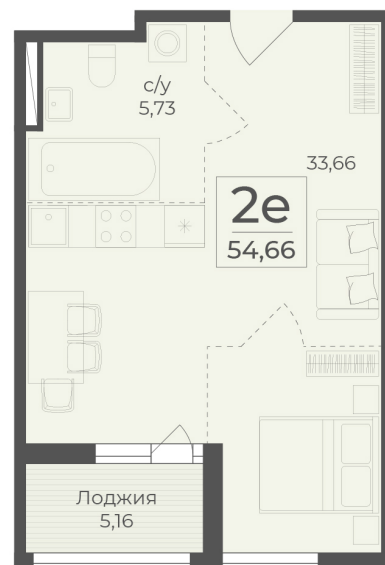

<https://rzv.ru/choice-flat/flat-6972409/>

г. Ялта, Ялта, в районе Южнобережного ш.

№ квартиры: 71

Этаж: 2

Площадь: 54.66 кв. м.

Стоимость м2: 344 650

Стоимость: 18 838 569

Действительно на: 25.06.2026

Расположение на этаже

Расположение на генплане