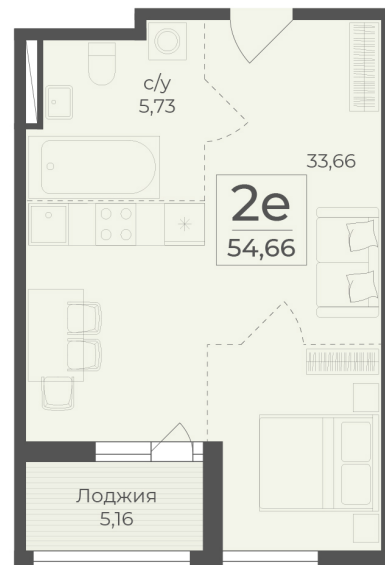

<https://rzv.ru/choice-flat/flat-6972411/>

г. Ялта, Ялта, в районе Южнобережного ш.

№ квартиры: 101

Этаж: 5

Площадь: 54.66 кв. м.

Стоимость м2: 362 350

Стоимость: 19 806 051

Действительно на: 25.06.2026

Расположение на этаже

Расположение на генплане