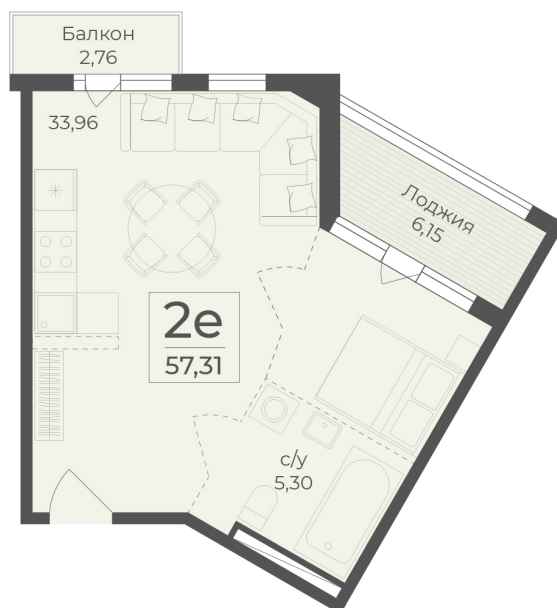

<https://rzv.ru/choice-flat/flat-6972412/>

г. Ялта, Ялта, в районе Южнобережного ш.

№ квартиры: 68

Этаж: 2

Площадь: 57.31 кв. м.

Стоимость м2: 308 350

Стоимость: 17 671 539

Действительно на: 26.06.2026

Расположение на этаже

Расположение на генплане