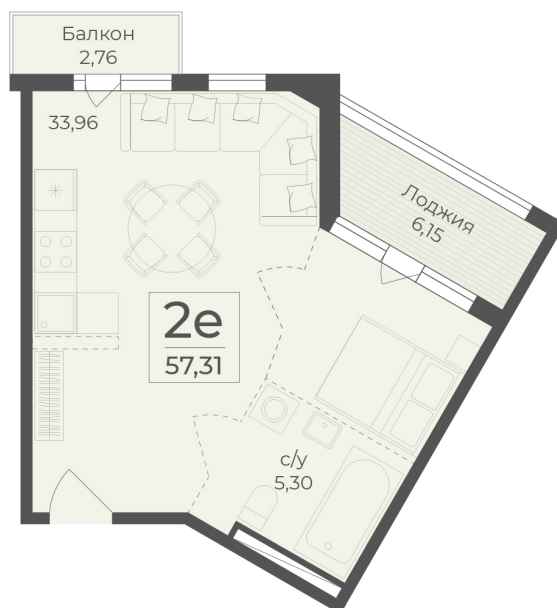

<https://rzv.ru/choice-flat/flat-6972414/>

г. Ялта, Ялта, в районе Южнобережного ш.

№ квартиры: 88

Этаж: 4

Площадь: 57.31 кв. м.

Стоимость м2: 308 350

Стоимость: 17 671 539

Действительно на: 26.06.2026

Расположение на этаже

Расположение на генплане