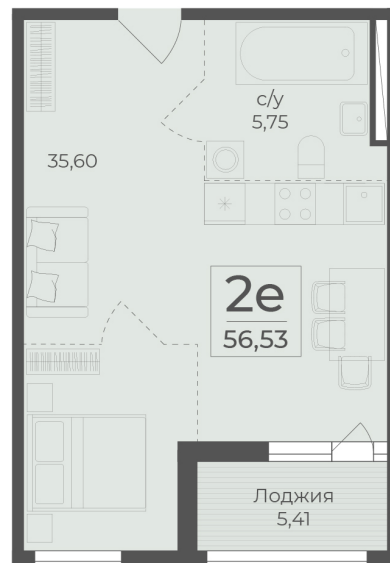

<https://rzv.ru/choice-flat/flat-6972415/>

г. Ялта, Ялта, в районе Южнобережного ш.

№ квартиры: 70

Этаж: 2

Площадь: 56.53 кв. м.

Стоимость м2: 342 550

Стоимость: 19 364 352

Действительно на: 25.06.2026

Расположение на этаже

Расположение на генплане