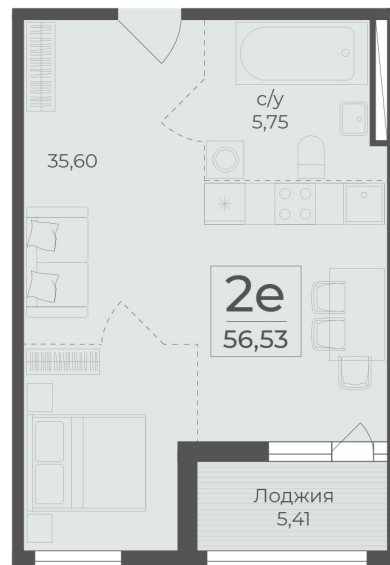

<https://rzv.ru/choice-flat/flat-6972416/>

г. Ялта, Ялта, в районе Южнобережного ш.

№ квартиры: 80

Этаж: 3

Площадь: 56.53 кв. м.

Стоимость м2: 360 770

Стоимость: 20 394 328

Действительно на: 25.06.2026

Расположение на этаже

Расположение на генплане