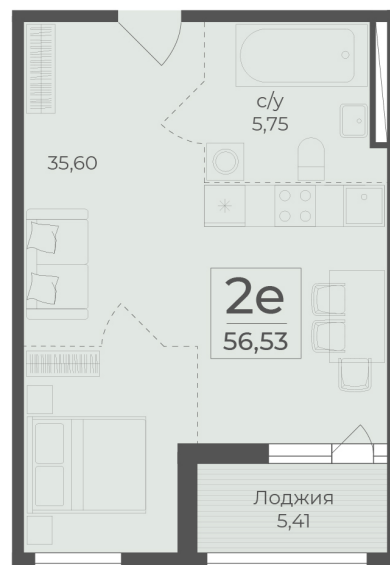

<https://rzv.ru/choice-flat/flat-6972417/>

г. Ялта, Ялта, в районе Южнобережного ш.

№ квартиры: 100

Этаж: 5

Площадь: 56.53 кв. м.

**Стоимость м2: 360 770**

**Стоимость: 20 394 328**

Действительно на: 25.06.2026

### Расположение на этаже