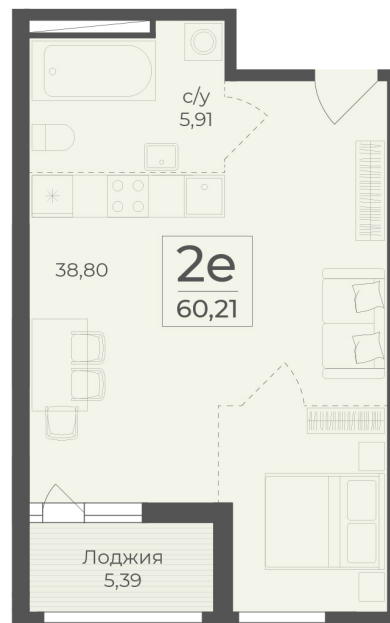

<https://rzv.ru/choice-flat/flat-6972418/>

г. Ялта, Ялта, в районе Южнобережного ш.

№ квартиры: 73

Этаж: 2

Площадь: 60.21 кв. м.

Стоимость м2: 338 730

Стоимость: 20 394 933

Действительно на: 26.06.2026

Расположение на этаже

Расположение на генплане