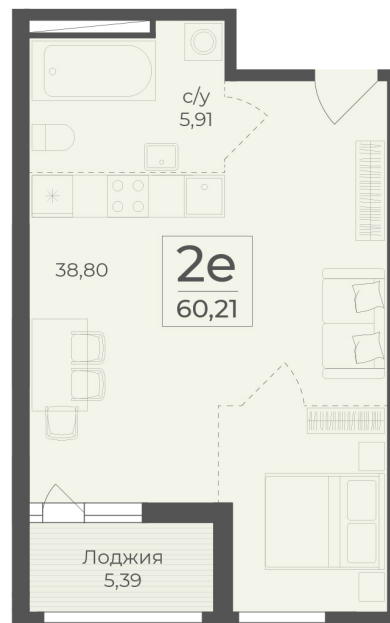

<https://rzv.ru/choice-flat/flat-6972419/>

г. Ялта, Ялта, в районе Южнобережного ш.

№ квартиры: 83

Этаж: 3

Площадь: 60.21 кв. м.

**Стоимость м2: 356 550**

**Стоимость: 21 467 876**

Действительно на: 26.06.2026

### Расположение на этаже

### Расположение на генплане