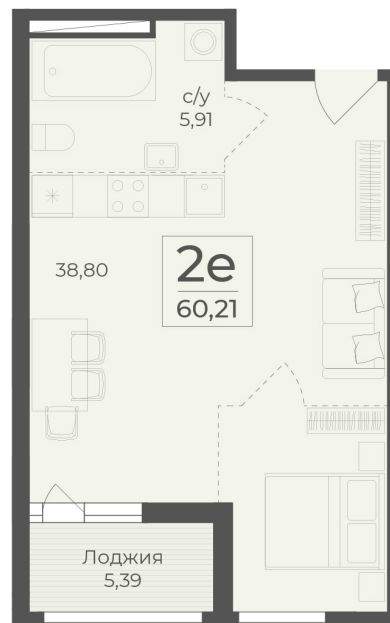

<https://rzv.ru/choice-flat/flat-6972420/>

г. Ялта, Ялта, в районе Южнобережного ш.

№ квартиры: 103

Этаж: 5

Площадь: 60.21 кв. м.

**Стоимость м2: 356 550**

**Стоимость: 21 467 876**

Действительно на: 26.06.2026

### Расположение на этаже

### Расположение на генплане