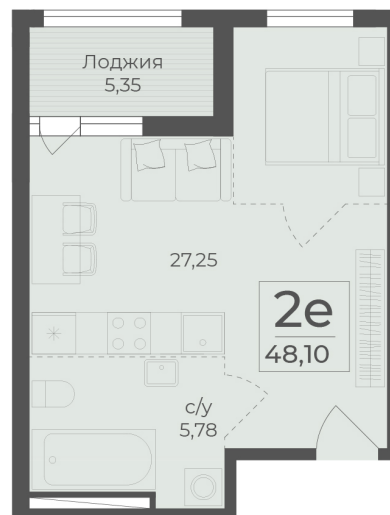

<https://rzv.ru/choice-flat/flat-6972421/>

г. Ялта, Ялта, в районе Южнобережного ш.

№ квартиры: 114

Этаж: 6

Площадь: 48.1 кв. м.

**Стоимость м2: 354 050**

**Стоимость: 17 029 805**

Действительно на: 26.06.2026

### Расположение на этаже

### Расположение на генплане