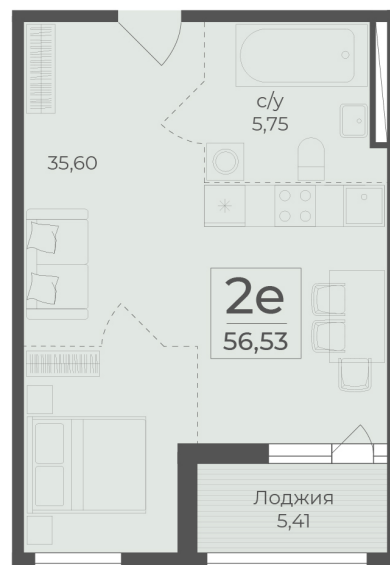

<https://rzv.ru/choice-flat/flat-6972422/>

г. Ялта, Ялта, в районе Южнобережного ш.

№ квартиры: 120

Этаж: 7

Площадь: 56.53 кв. м.

Стоимость м2: 367 370

Стоимость: 20 767 426

Действительно на: 26.06.2026

Расположение на этаже

Расположение на генплане