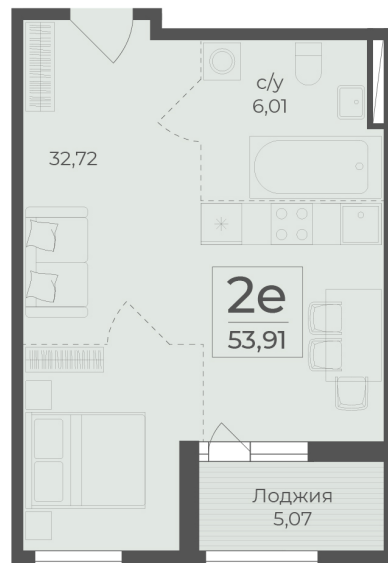

<https://rzv.ru/choice-flat/flat-6972423/>

г. Ялта, Ялта, в районе Южнобережного ш.

№ квартиры: 122

Этаж: 7

Площадь: 53.91 кв. м.

Стоимость м2: 370 260

Стоимость: 19 960 717

Действительно на: 26.06.2026

Расположение на этаже

Расположение на генплане