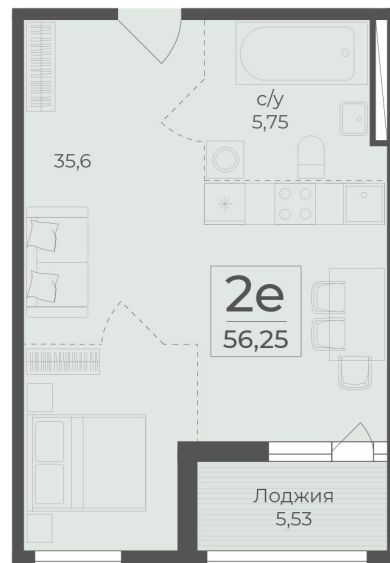

<https://rzv.ru/choice-flat/flat-6972424/>

г. Ялта, Ялта, в районе Южнобережного ш.

№ квартиры: 134

Этаж: 9

Площадь: 56.25 кв. м.

**Стоимость м2: 367 370**

**Стоимость: 20 664 563**

Действительно на: 26.06.2026

### Расположение на этаже

### Расположение на генплане