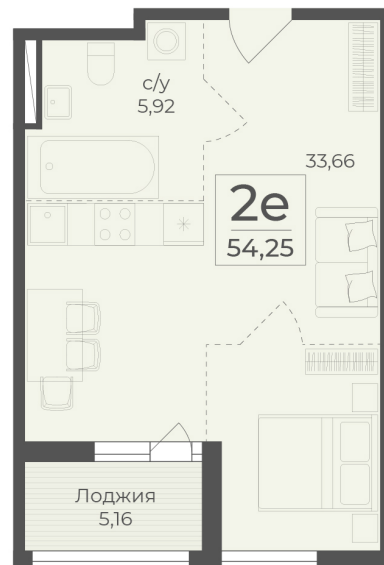

<https://rzv.ru/choice-flat/flat-6972425/>

г. Ялта, Ялта, в районе Южнобережного ш.

№ квартиры: 135

Этаж: 9

Площадь: 54.25 кв. м.

**Стоимость м2: 369 550**

**Стоимость: 20 048 088**

Действительно на: 25.06.2026

### Расположение на этаже

### Расположение на генплане