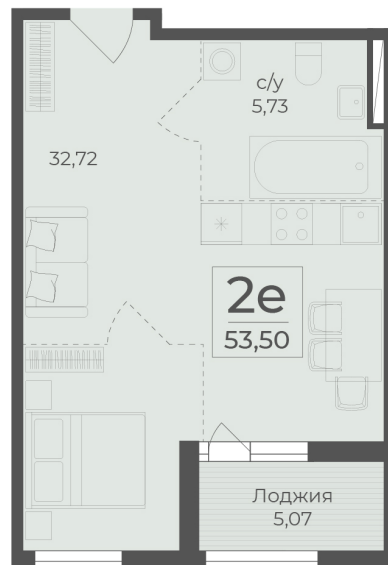

<https://rzv.ru/choice-flat/flat-6972426/>

г. Ялта, Ялта, в районе Южнобережного ш.

№ квартиры: 136

Этаж: 9

Площадь: 53.5 кв. м.

Стоимость м2: 370 260

Стоимость: 19 808 910

Действительно на: 25.06.2026

Расположение на этаже

Расположение на генплане