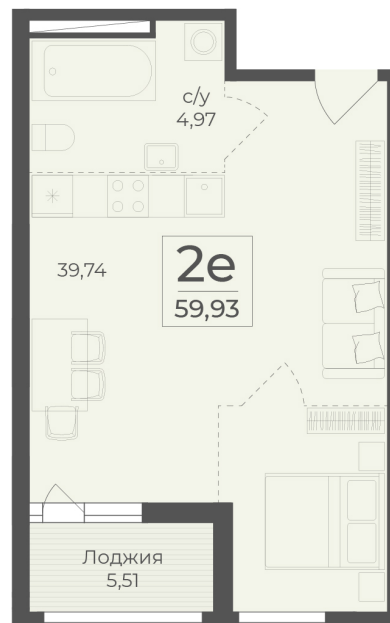

<https://rzv.ru/choice-flat/flat-6972427/>

г. Ялта, Ялта, в районе Южнобережного ш.

№ квартиры: 137

Этаж: 9

Площадь: 59.93 кв. м.

**Стоимость м2: 362 050**

**Стоимость: 21 697 657**

Действительно на: 26.06.2026

### Расположение на этаже