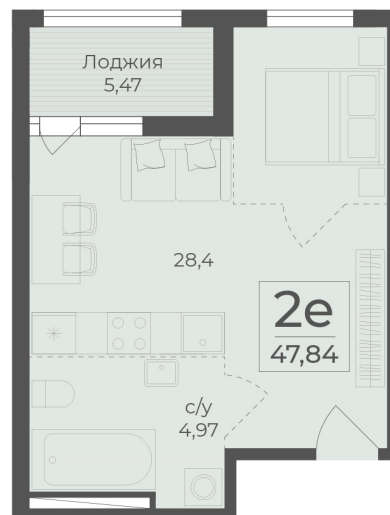

<https://rzv.ru/choice-flat/flat-6972428/>

г. Ялта, Ялта, в районе Южнобережного ш.

№ квартиры: 145

Этаж: 10

Площадь: 47.84 кв. м.

Стоимость м2: 363 650

Стоимость: 17 397 016

Действительно на: 26.06.2026

Расположение на этаже

Расположение на генплане