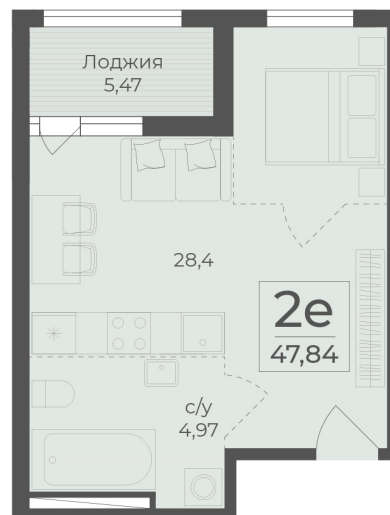

<https://rzv.ru/choice-flat/flat-6972429/>

г. Ялта, Ялта, в районе Южнобережного ш.

№ квартиры: 152

Этаж: 11

Площадь: 47.84 кв. м.

Стоимость м2: 363 650

Стоимость: 17 397 016

Действительно на: 26.06.2026

Расположение на этаже

Расположение на генплане