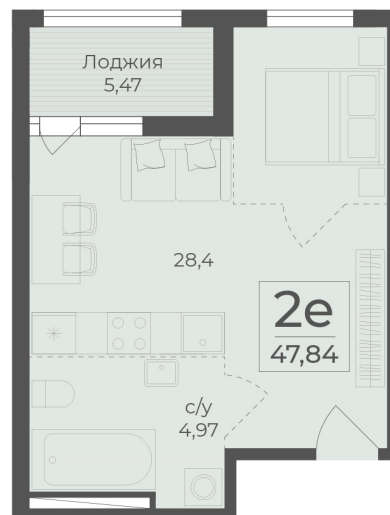

<https://rzv.ru/choice-flat/flat-6972430/>

г. Ялта, Ялта, в районе Южнобережного ш.

№ квартиры: 159

Этаж: 12

Площадь: 47.84 кв. м.

**Стоимость м2: 363 650**

**Стоимость: 17 397 016**

Действительно на: 26.06.2026

### Расположение на этаже

### Расположение на генплане