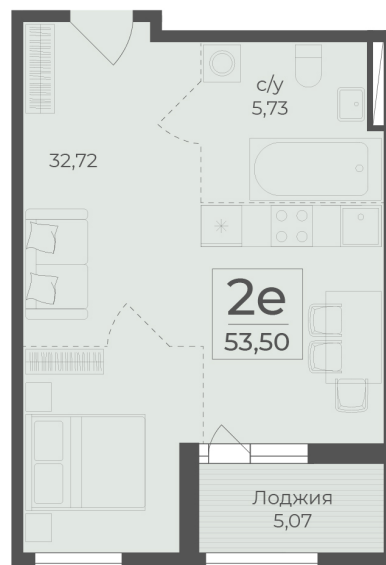

<https://rzv.ru/choice-flat/flat-6972431/>

г. Ялта, Ялта, в районе Южнобережного ш.

№ квартиры: 143

Этаж: 10

Площадь: 53.5 кв. м.

Стоимость м2: 370 260

Стоимость: 19 808 910

Действительно на: 26.06.2026

Расположение на этаже

Расположение на генплане