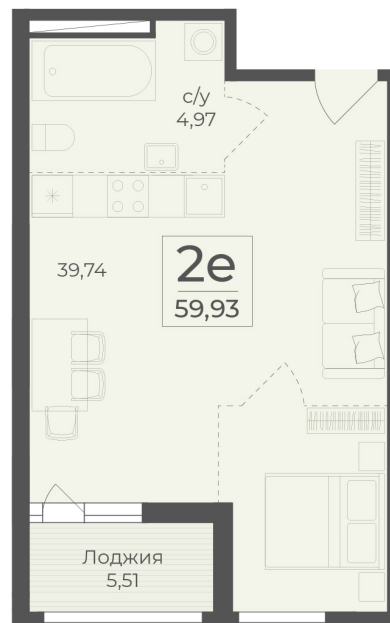

<https://rzv.ru/choice-flat/flat-6972432/>

г. Ялта, Ялта, в районе Южнобережного ш.

№ квартиры: 151

Этаж: 11

Площадь: 59.93 кв. м.

Стоимость м2: 368 800

Стоимость: 22 102 184

Действительно на: 26.06.2026

Расположение на этаже

Расположение на генплане