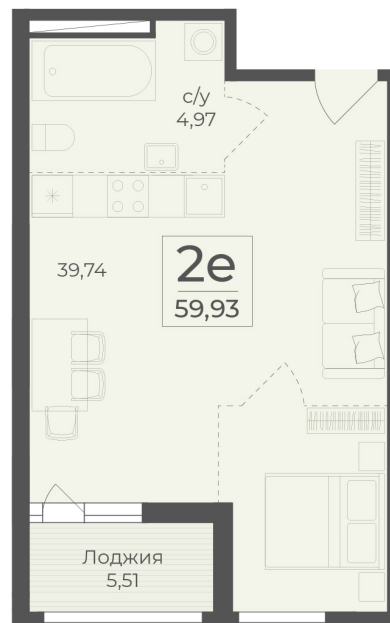

<https://rzv.ru/choice-flat/flat-6972433/>

г. Ялта, Ялта, в районе Южнобережного ш.

№ квартиры: 158

Этаж: 12

Площадь: 59.93 кв. м.

Стоимость м2: 368 800

Стоимость: 22 102 184

Действительно на: 26.06.2026

Расположение на этаже

Расположение на генплане