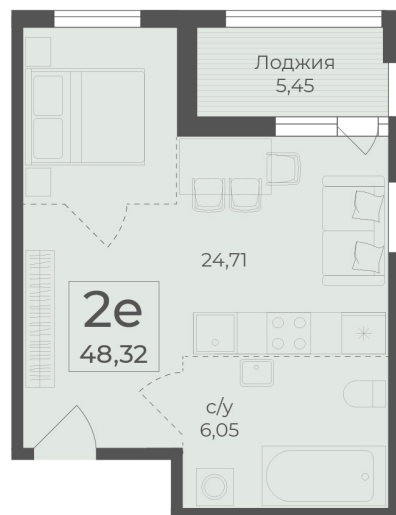

<https://rzv.ru/choice-flat/flat-6972444/>

г. Ялта, Ялта, в районе Южнобережного ш.

№ квартиры: 3

Этаж: 2

Площадь: 48.32 кв. м.

Стоимость м2: 351 180

Стоимость: 16 969 018

Действительно на: 26.06.2026

Расположение на этаже

Расположение на генплане