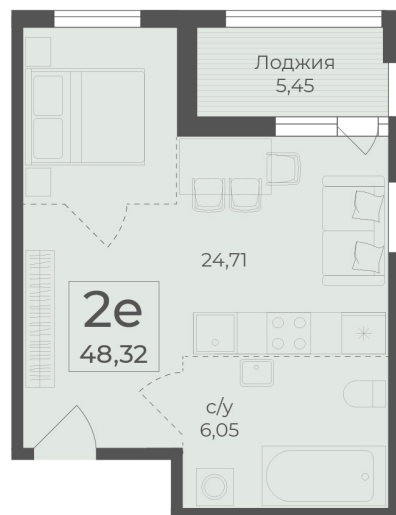

<https://rzv.ru/choice-flat/flat-6972445/>

г. Ялта, Ялта, в районе Южнобережного ш.

№ квартиры: 25

Этаж: 4

Площадь: 48.32 кв. м.

Стоимость м2: 369 650

Стоимость: 17 861 488

Действительно на: 26.06.2026

Расположение на этаже

Расположение на генплане