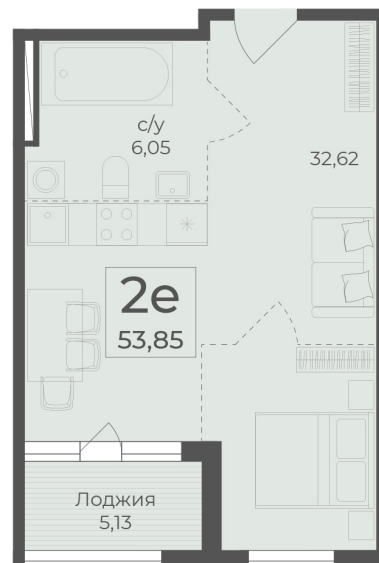

<https://rzv.ru/choice-flat/flat-6972446/>

г. Ялта, Ялта, в районе Южнобережного ш.

№ квартиры: 5

Этаж: 2

Площадь: 53.85 кв. м.

**Стоимость м2: 345 950**

**Стоимость: 18 629 408**

Действительно на: 26.06.2026

### Расположение на этаже