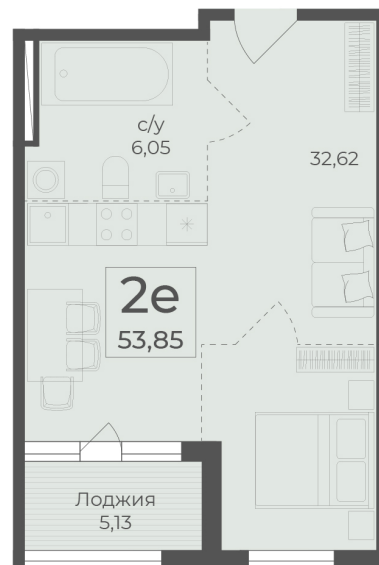

<https://rzv.ru/choice-flat/flat-6972447/>

г. Ялта, Ялта, в районе Южнобережного ш.

№ квартиры: 16

Этаж: 3

Площадь: 53.85 кв. м.

Стоимость м2: 364 050

Стоимость: 19 604 093

Действительно на: 26.06.2026

Расположение на этаже

Расположение на генплане