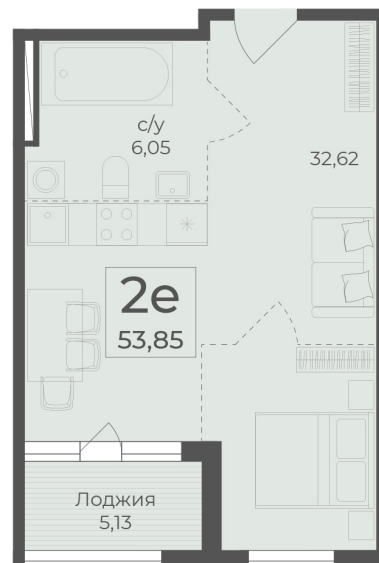

<https://rzv.ru/choice-flat/flat-6972448/>

г. Ялта, Ялта, в районе Южнобережного ш.

№ квартиры: 38

Этаж: 5

Площадь: 53.85 кв. м.

Стоимость м2: 364 050

Стоимость: 19 604 093

Действительно на: 26.06.2026

Расположение на этаже

Расположение на генплане