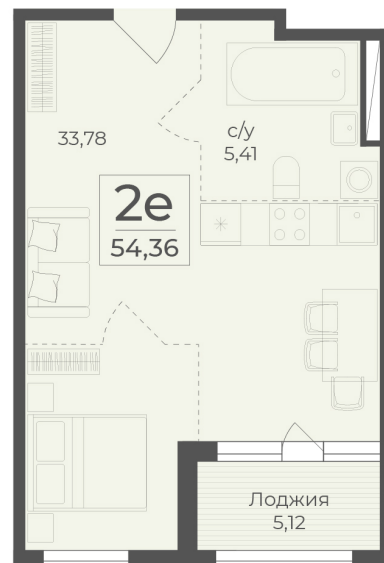

<https://rzv.ru/choice-flat/flat-6972449/>

г. Ялта, Ялта, в районе Южнобережного ш.

№ квартиры: 6

Этаж: 2

Площадь: 54.36 кв. м.

Стоимость м2: 345 250

Стоимость: 18 767 790

Действительно на: 26.06.2026

Расположение на этаже

Расположение на генплане