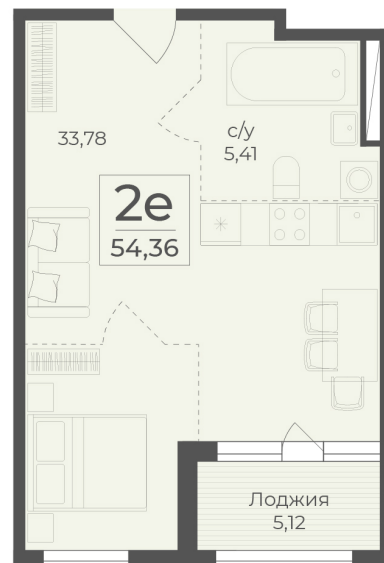

<https://rzv.ru/choice-flat/flat-6972450/>

г. Ялта, Ялта, в районе Южнобережного ш.

№ квартиры: 17

Этаж: 3

Площадь: 54.36 кв. м.

**Стоимость м2: 363 850**

**Стоимость: 19 778 886**

Действительно на: 26.06.2026

### Расположение на этаже